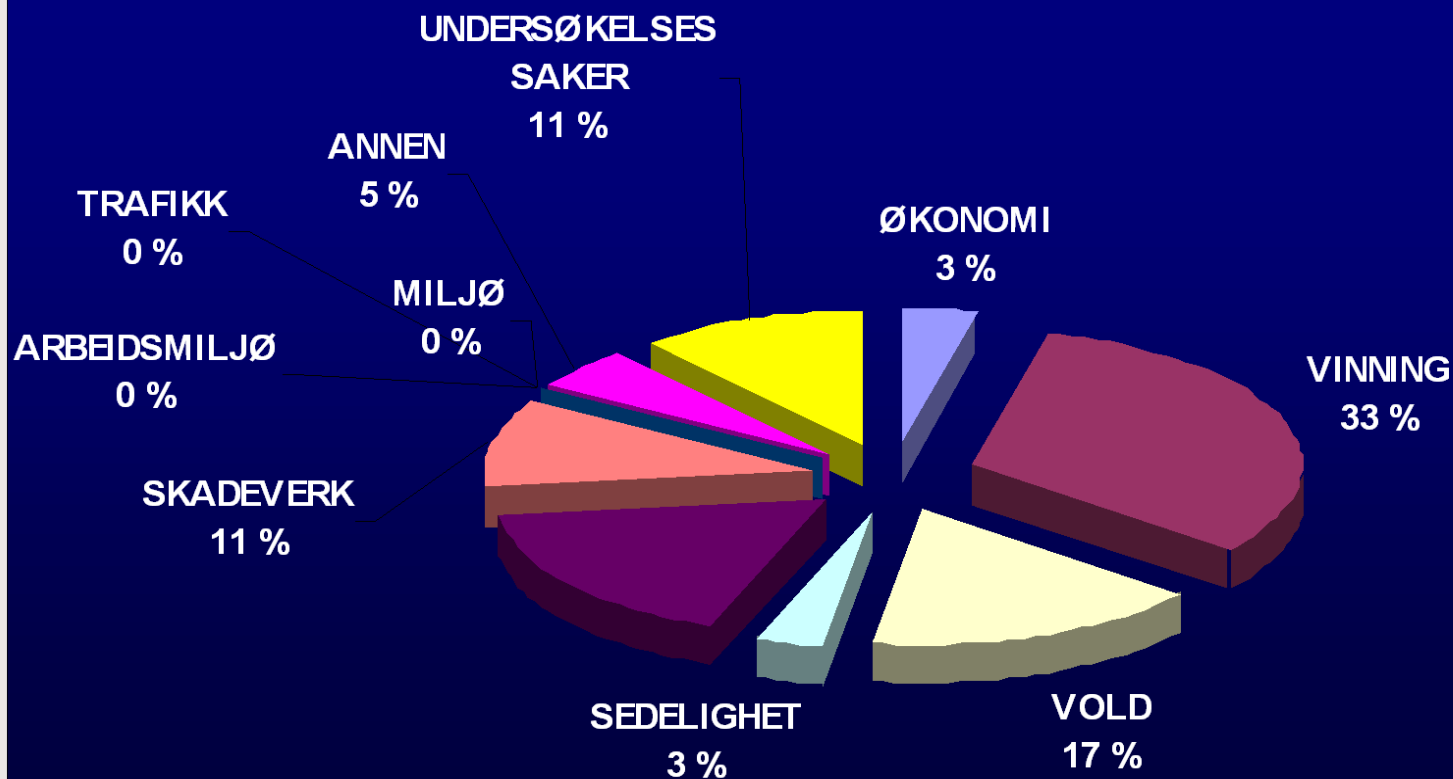

POLITIET

HVILKE "PROBLEMMOMRÅDER" HAR SAMARBEIDSREGIONENE

DIAGRAMMENE VISER %-VIS FORDELING AV FORBRYTELSE
I SAMARBEIDSSOMRÅDENE.

Midtre Hålogaland politidistrikt

OFOTEN - FORBRYTELSE I ÅR