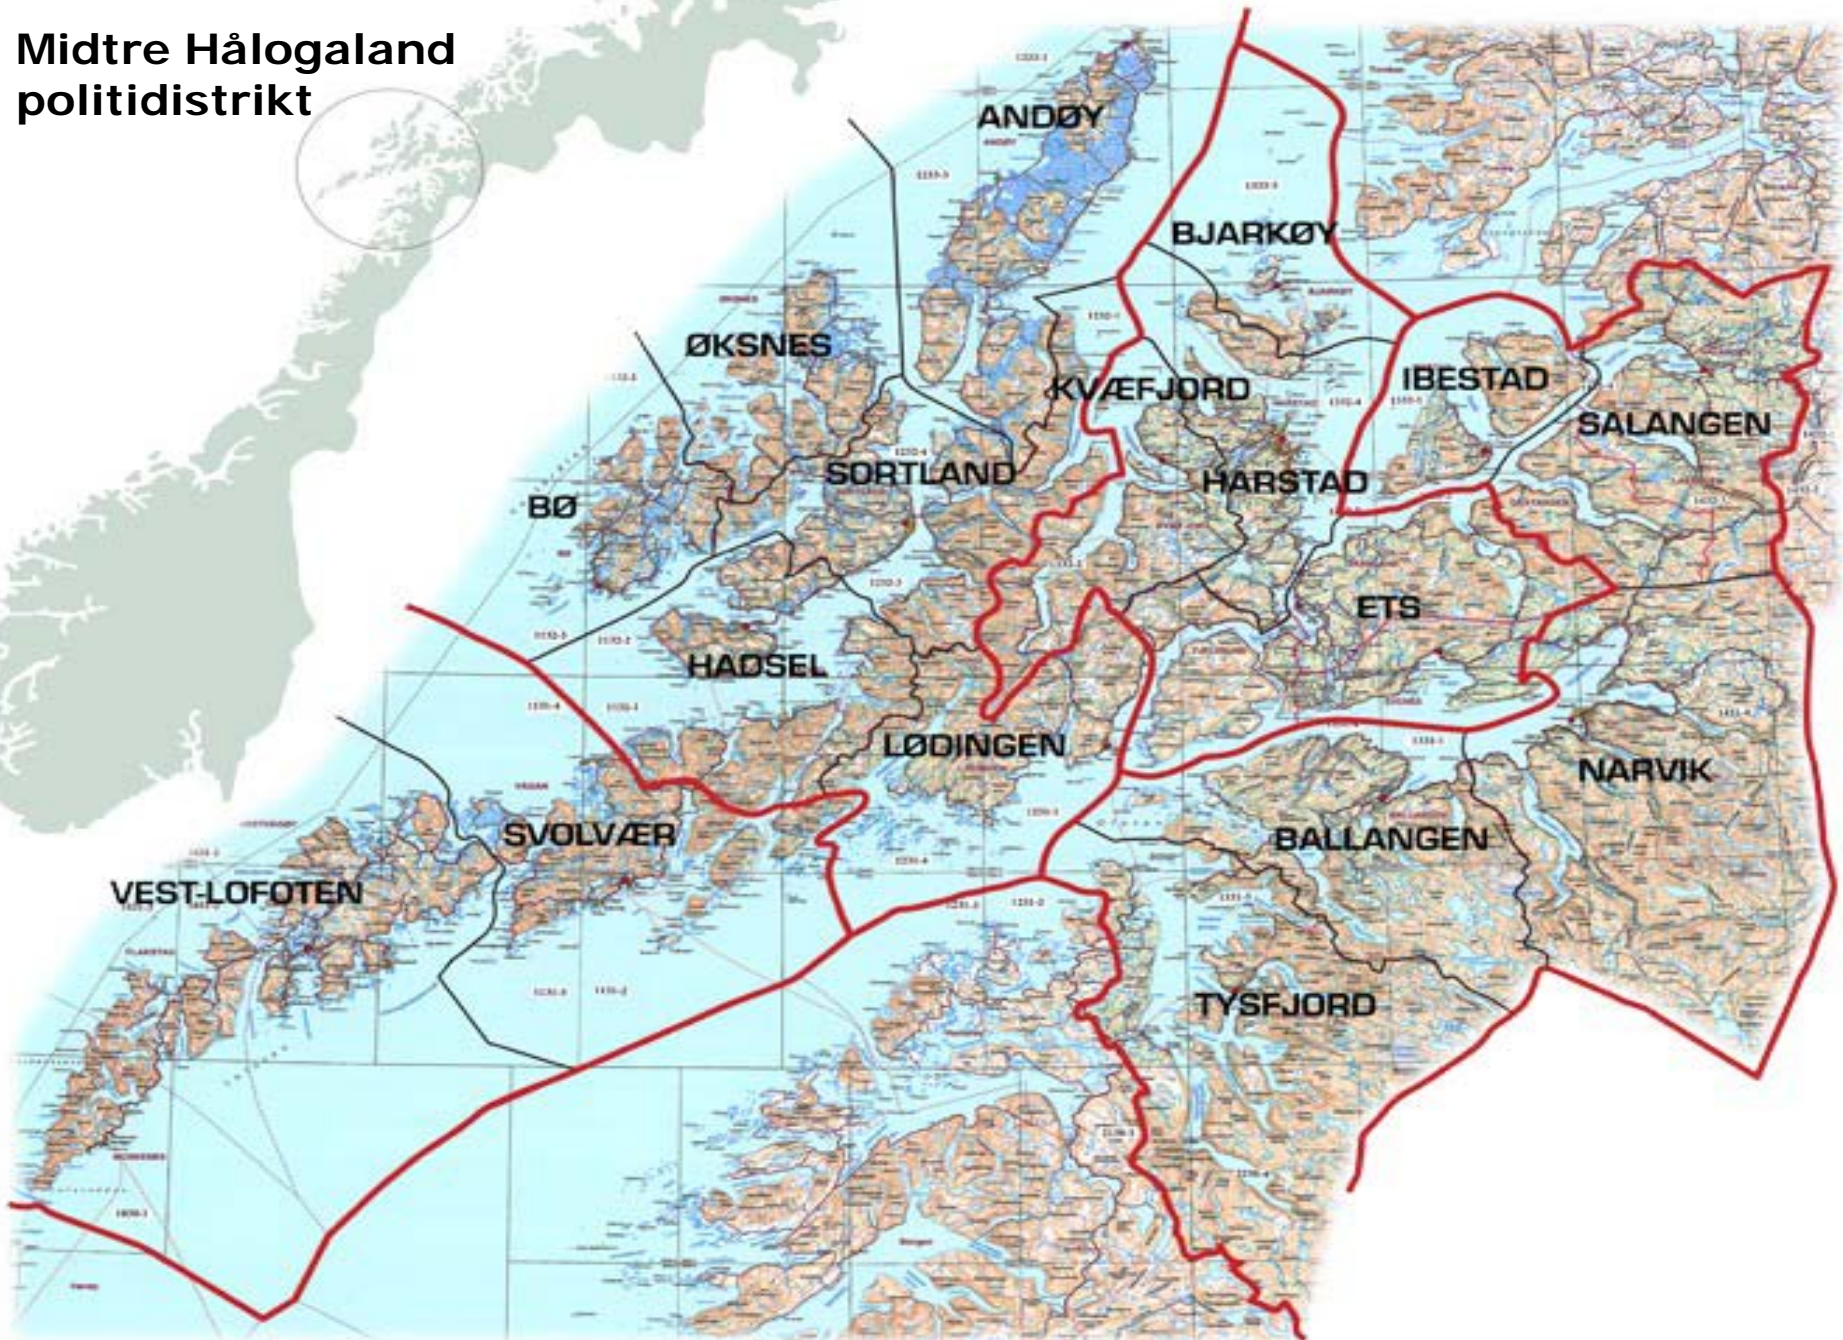

Ofoten regionråd 19.5.2011

Politiet i Ofoten

POLITIET

Midtre Hålogaland politidistrikt

Midtre Hålogaland politidistrikt

Innhold

- Organisering – etablering av regioner
- En driftsenhet i Ofoten – fire totalt i Midtre Hålogaland pd.
- Prioriterte aktiviteter
- Mål og resultat

- Politiet i Ofoten – felles rammer og mål

Midtre Hålogaland politidistrikt

Fakta politidistriktet

- Vel 116 000 innbyggere – størst tetthet i Nord-Norge
- 23 kommuner i Lofoten, Vesterålen, Sør-Troms og Ofoten
- Areal 11 600 km²
- God infrastruktur med vei, jernbane, hurtigbåter, fergesamband, flyplasser og Hurtigruten
- Største Schengenområde i landet - lengst kystlinje
- Mange redningsoppdrag i løpet av året
- To UEH-lag
- Narkotikagrupper med hunder
- Stort fokus på HMS-arbeid